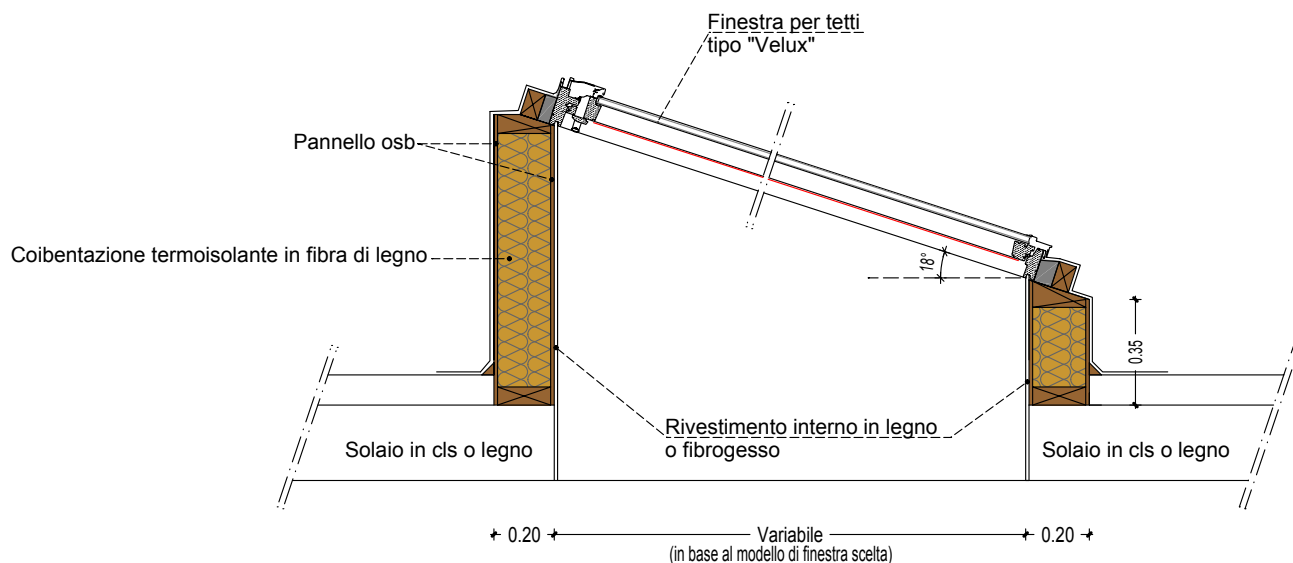

SEZIONE LONGITUDINALE

SEZIONE TRASVERSALE

via M. Moschini, 9
38060 Prada di Brentonico
Trento - Italia

T+F +39 0464 39 42 18
Cell +39 335 688 28 27

www.marcoveronesi.it
info@marcoveronesi.it

MARCO VERONESI
CARPENTERIA D'INGEGNO