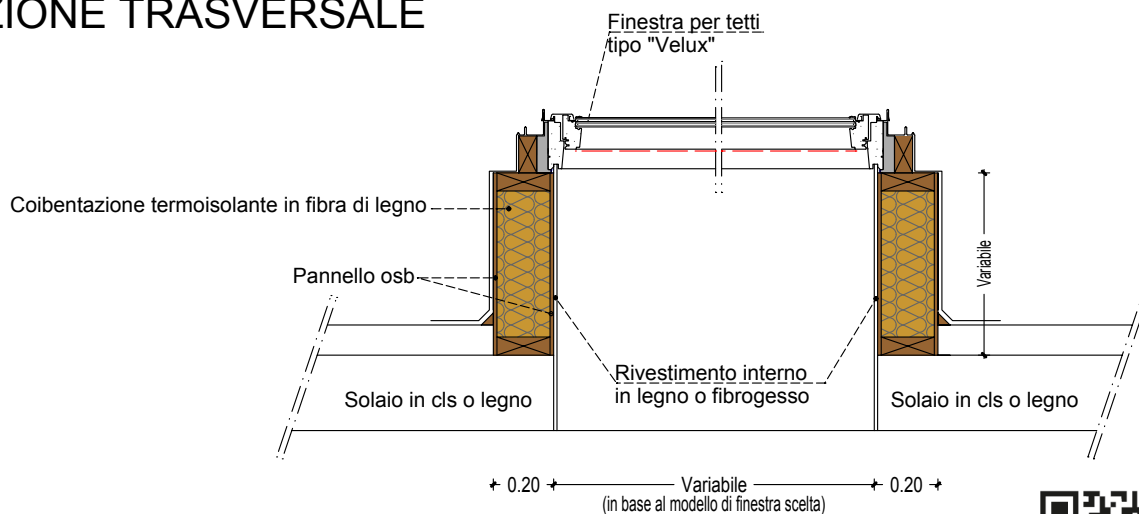

SEZIONE LONGITUDINALE

SEZIONE TRASVERSALE

via M. Moschini, 9
38060 Prada di Brentonico
Trento - Italia

T+F +39 0464 39 42 18
Cell +39 335 688 28 27

www.marcoveronesi.it
info@marcoveronesi.it

MARCO VERONESI
CARPENTERIA D'INGEGNO