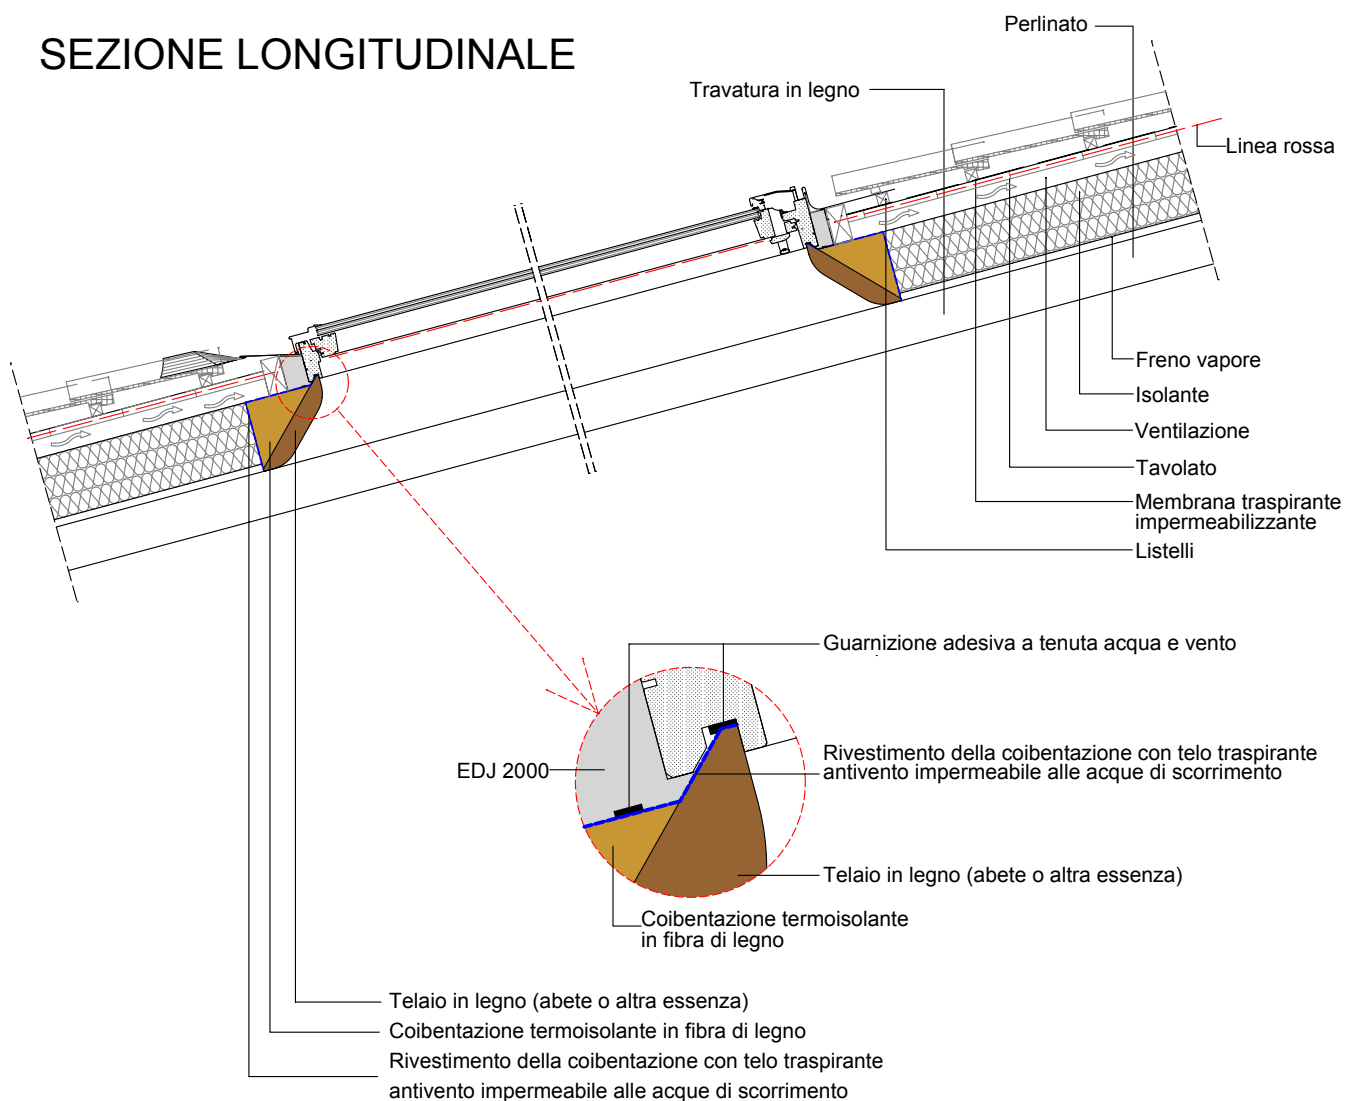

SEZIONE LONGITUDINALE

SEZIONE TRASVERSALE

via M. Moschini, 9
38060 Prada di Brentonico
Trento - Italia

T+F+39 0464 39 42 18
Cell +39 335 688 28 27

www.marcoveronesi.it
info@marcoveronesi.it

MARCO VERONESI
CARPENTERIA D'INGEGNO