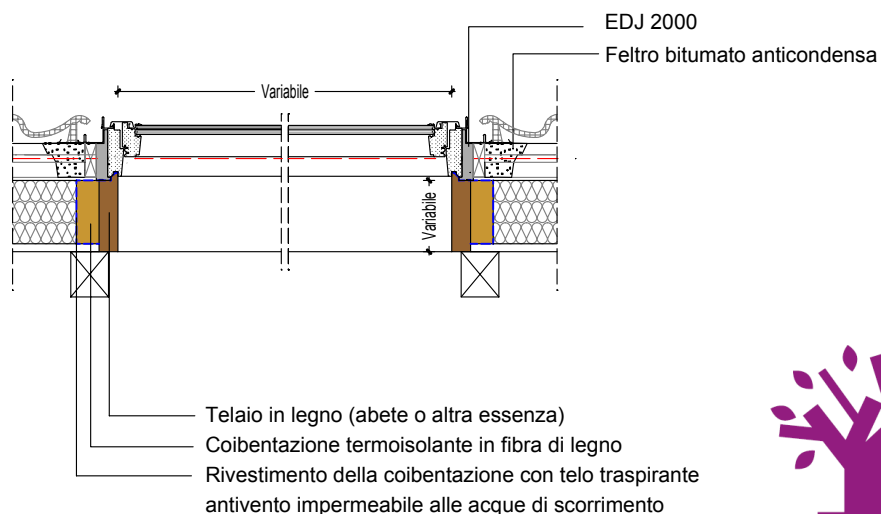

SEZIONE LONGITUDINALE

SEZIONE TRASVERSALE

via M. Moschini, 9
38060 Prada di Brentonico
Trento - Italia

T+F+39 0464 39 42 18
Cell +39 335 688 28 27

www.marcoveronesi.it
info@marcoveronesi.it

MARCO VERONESI
CARPENTERIA D'INGEGNO